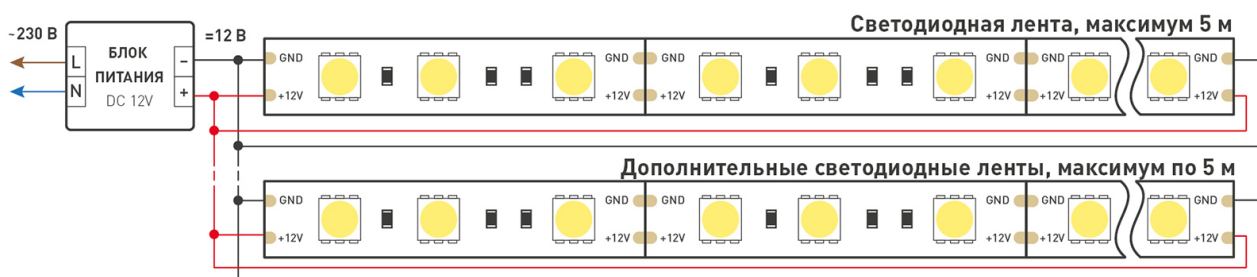

КОНСТРУКТИВНЫЙ ЧЕРТЕЖ

Не допускается резать ленту в необозначенном месте.

Ленту можно резать только в обозначенных местах по линии между контактными площадками для пайки.

ФОТОМЕТРИЯ

ДИАГРАММА ОСВЕЩЕННОСТИ

КСС (КРИВАЯ СИЛЫ СВЕТА)

РЕКОМЕНДАЦИИ ПО ПОДКЛЮЧЕНИЮ И УСТАНОВКЕ

Максимальная длина подключения ленты – 5 м (1 катушка).

Схема 1. Подключение нескольких светодиодных лент с одной стороны.

Схема 2. Подключение нескольких светодиодных лент с двух сторон.

Рекомендуется использовать для обеспечения равномерного свечения ленты по всей длине.

КАК СГИБАТЬ ЛЕНТУ

Правильный изгиб ленты. Минимальный радиус изгиба указан в инструкции к ленте.

Внимание!

Ленту нельзя изгибать в горизонтальной плоскости, перекручивать, растягивать, изламывать или сгибать под прямым углом. Не допускается подвешивать к ленте любые предметы или грузы.