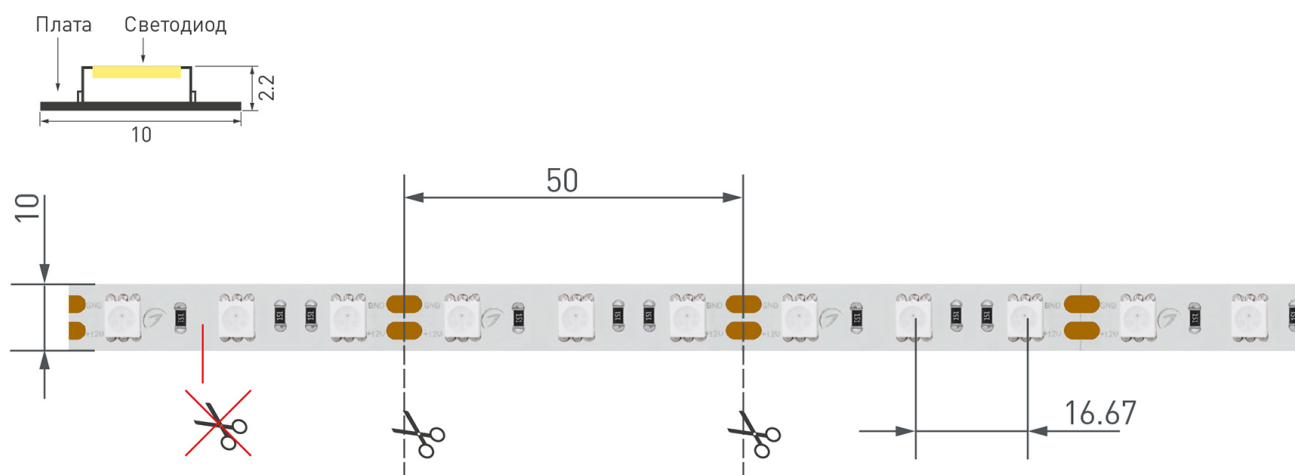

КОНСТРУКТИВНЫЙ ЧЕРТЕЖ

Не допускается резать ленту в необозначенном месте.

Ленту можно резать только в обозначенных местах по линии между контактными площадками для пайки.

ФОТОМЕТРИЯ

ДИАГРАММА ОСВЕЩЕННОСТИ

КСС (КРИВАЯ СИЛЫ СВЕТА)

РЕКОМЕНДАЦИИ ПО ПОДКЛЮЧЕНИЮ И УСТАНОВКЕ

Максимальная длина подключения ленты – 5 м (1 катушка).

Схема 1. Подключение нескольких светодиодных лент с одной стороны.

Схема 2. Подключение нескольких светодиодных лент с двух сторон.

Одиночный коннектор (без провода) для соединения 2-х отрезков открытых светодиодных одноцветных лент (5060, 5730) шириной 10мм. Материал - пластик.

Артикул 022313

Угловой коннектор для соединения 2-х одноцветных лент шириной 10мм. Максимальный допустимый ток 3А, напряжение до 50 В. Цена за 1шт.