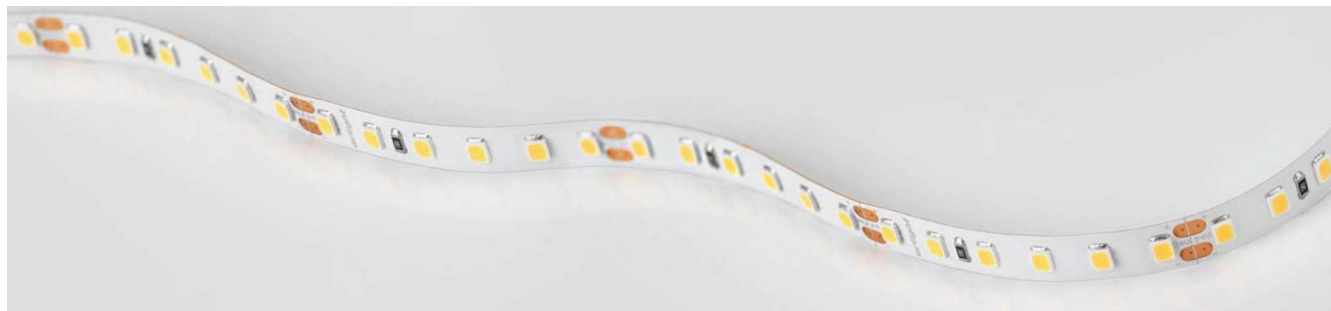

КАК СГИБАТЬ ЛЕНТУ

Правильный изгиб ленты. Минимальный радиус изгиба указан в инструкции к ленте.