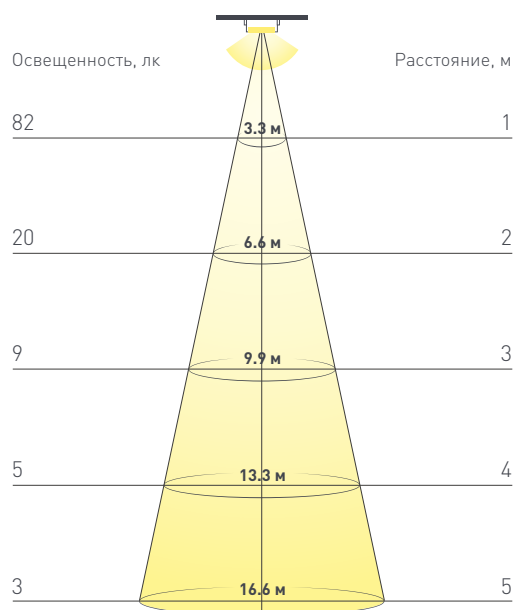

ФОТОМЕТРИЯ

ДИАГРАММА ОСВЕЩЕННОСТИ