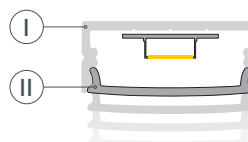

ПАРАМЕТРЫ ЭКРАНА

Материал	матовый поликарбонат (PC)
Светопропускание	65%

* При использовании светодиодных лент и линеек.

ЧЕРТЕЖ

РУКОВОДСТВО ПО МОНТАЖУ ПРОФИЛЯ

Необходимые компоненты:

- 1** / Закрепите держатели (IV) на поверхности. Выведите кабель от блока питания для светодиодной ленты.

- 2** / Перед приклеиванием ленты рекомендуется обезжирить поверхность профиля (I). Установите в профиль (I) светодиодную ленту (V).

- 3** / Установите на профиль (I) экран (II).

- 4** / Установите профиль (I) в держатели (IV). Подключите светодиодную ленту (V) к источнику питания, строго соблюдая полярность, обозначенную на плате светодиодной ленты (V). Максимально допустимая для подключения длина отрезка светодиодной ленты указана в инструкции к светодиодной ленте. Для обеспечения равномерного свечения ленты по всей длине рекомендуется подавать питание на светодиодную ленту с двух сторон. Установите на профиль (I) заглушки (III).