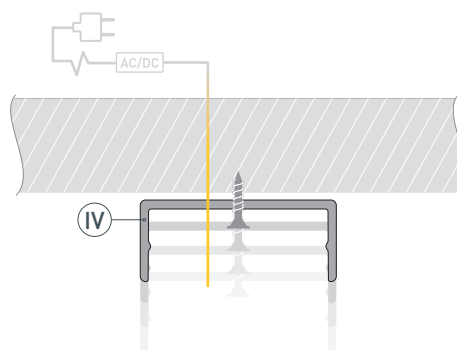

ПРИМЕНЕНИЕ

- Подсветка мебели, пазов, ниш и других элементов интерьера.
- Для светодиодных лент шириной до 19 мм.

19 мм

Накладной

Серебристый

ПАРАМЕТРЫ ПРОФИЛЯ

Артикул	036768
Модель	ARH-WIDE-H10-2000 ANOD+OPAL
Цвет	 серебристый
Покрытие	анодированное
Форма (сечение)	прямоугольная
Назначение	для прямоугольных светильников
Размеры профиля	2000×23.5×10 мм
Ширина площадки для лент	19 мм
Рассеиваемая (отводимая) тепловая мощность* на 1 м	18 Вт

ПАРАМЕТРЫ ЭКРАНА

Материал	матовый поликарбонат (PC)
Светопропускание	65%

* При использовании светодиодных лент и линеек.

ЧЕРТЕЖ

РУКОВОДСТВО ПО МОНТАЖУ ПРОФИЛЯ

Необходимые компоненты:

- 1** / Закрепите держатели (IV) на поверхности. Выведите кабель от блока питания для светодиодной ленты.

- 2** / Перед приклеиванием ленты рекомендуется обезжирить поверхность профиля (I). Установите в профиль (I) светодиодную ленту (V).

- 3** / Установите на профиль (I) экран (II).

- 4** / Установите профиль (I) в держатели (IV). Подключите светодиодную ленту (V) к источнику питания, строго соблюдая полярность, обозначенную на плате светодиодной ленты (V). Максимально допустимая для подключения длина отрезка светодиодной ленты указана в инструкции к светодиодной ленте. Для обеспечения равномерного свечения ленты по всей длине рекомендуется подавать питание на светодиодную ленту с двух сторон. Установите на профиль (I) заглушки (III).