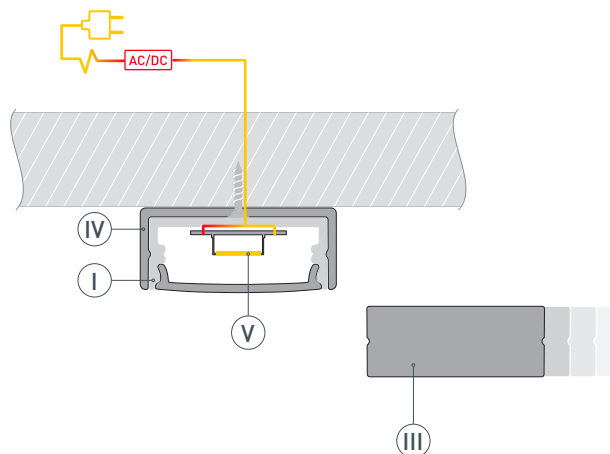

ПРИМЕНЕНИЕ

- Подсветка мебели, пазов, ниш и других элементов интерьера.
- Для светодиодных лент шириной до 19 мм.

19 мм

Накладной

Серебристый

ПАРАМЕТРЫ ПРОФИЛЯ

Артикул	036768
Модель	ARH-WIDE-H10-2000 ANOD+OPAL
Цвет	 серебристый
Покрытие	анодированное
Форма (сечение)	прямоугольная
Назначение	для прямоугольных светильников
Размеры профиля	2000×23.5×10 мм
Ширина площадки для лент	19 мм
Рассеиваемая (отводимая) тепловая мощность* на 1 м	18 Вт

ПАРАМЕТРЫ ЭКРАНА

Материал	матовый поликарбонат (PC)
Светопропускание	65%

* При использовании светодиодных лент и линеек.

ЧЕРТЕЖ

РУКОВОДСТВО ПО МОНТАЖУ ПРОФИЛЯ

Необходимые компоненты:

- 1** / Закрепите держатели (IV) на поверхности. Выведите кабель от блока питания для светодиодной ленты.

- 2** / Перед приклеиванием ленты рекомендуется обезжирить поверхность профиля (I). Установите в профиль (I) светодиодную ленту (V).

- 3** / Установите на профиль (I) экран (II).

- 4** / Установите профиль (I) в держатели (IV). Подключите светодиодную ленту (V) к источнику питания, строго соблюдая полярность, обозначенную на плате светодиодной ленты (V). Максимально допустимая для подключения длина отрезка светодиодной ленты указана в инструкции к светодиодной ленте. Для обеспечения равномерного свечения ленты по всей длине рекомендуется подавать питание на светодиодную ленту с двух сторон. Установите на профиль (I) заглушки (III).