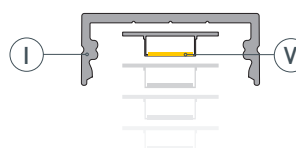

ПАРАМЕТРЫ ЭКРАНА

Материал	матовый поликарбонат (PC)
Светопропускание	65%

* При использовании светодиодных лент и линеек.

ЧЕРТЕЖ

РУКОВОДСТВО ПО МОНТАЖУ ПРОФИЛЯ

Необходимые компоненты:

- 1** / Закрепите держатели (IV) на поверхности. Выведите кабель от блока питания для светодиодной ленты.

- 2** / Перед приклеиванием ленты рекомендуется обезжирить поверхность профиля (I). Установите в профиль (I) светодиодную ленту (V).

- 3** / Установите на профиль (I) экран (II).

- 4** / Установите профиль (I) в держатели (IV). Подключите светодиодную ленту (V) к источнику питания, строго соблюдая полярность, обозначенную на плате светодиодной ленты (V). Максимально допустимая для подключения длина отрезка светодиодной ленты указана в инструкции к светодиодной ленте. Для обеспечения равномерного свечения ленты по всей длине рекомендуется подавать питание на светодиодную ленту с двух сторон. Установите на профиль (I) заглушки (III).