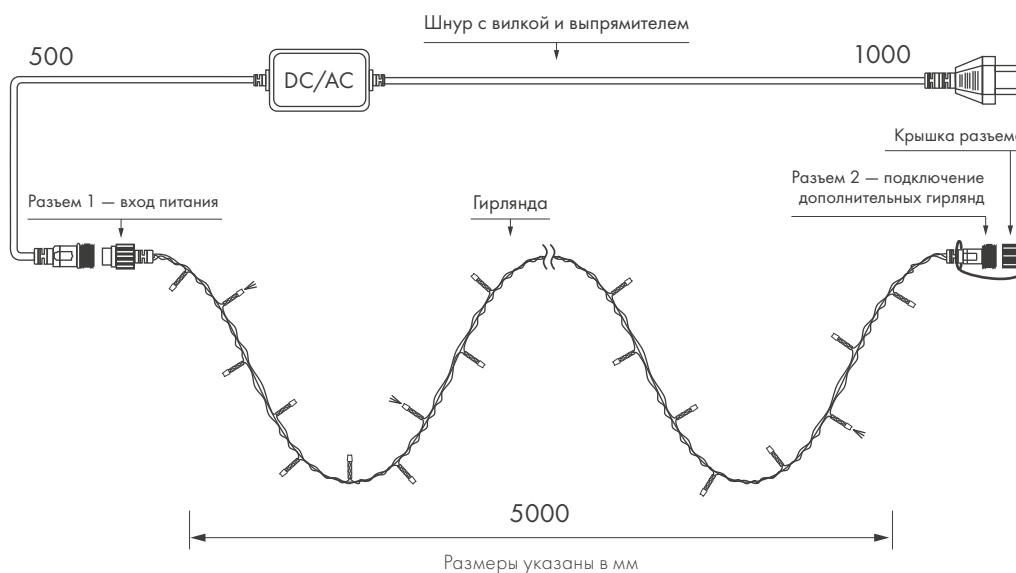

1 год
гарантия

Провод

ПВХ ПВХ
прозрачный зеленый

Температурный режим
-20... +40 °С

Схема подключения

**Соединение до 30
одноцветных гирлянд.**

400 г
вес гирлянды

НЕ ЖДИТЕ ПОВОДА —
СОЗДАВАЙТЕ ПРАЗДНИК
ПО СВОЕМУ ЖЕЛАНИЮ!