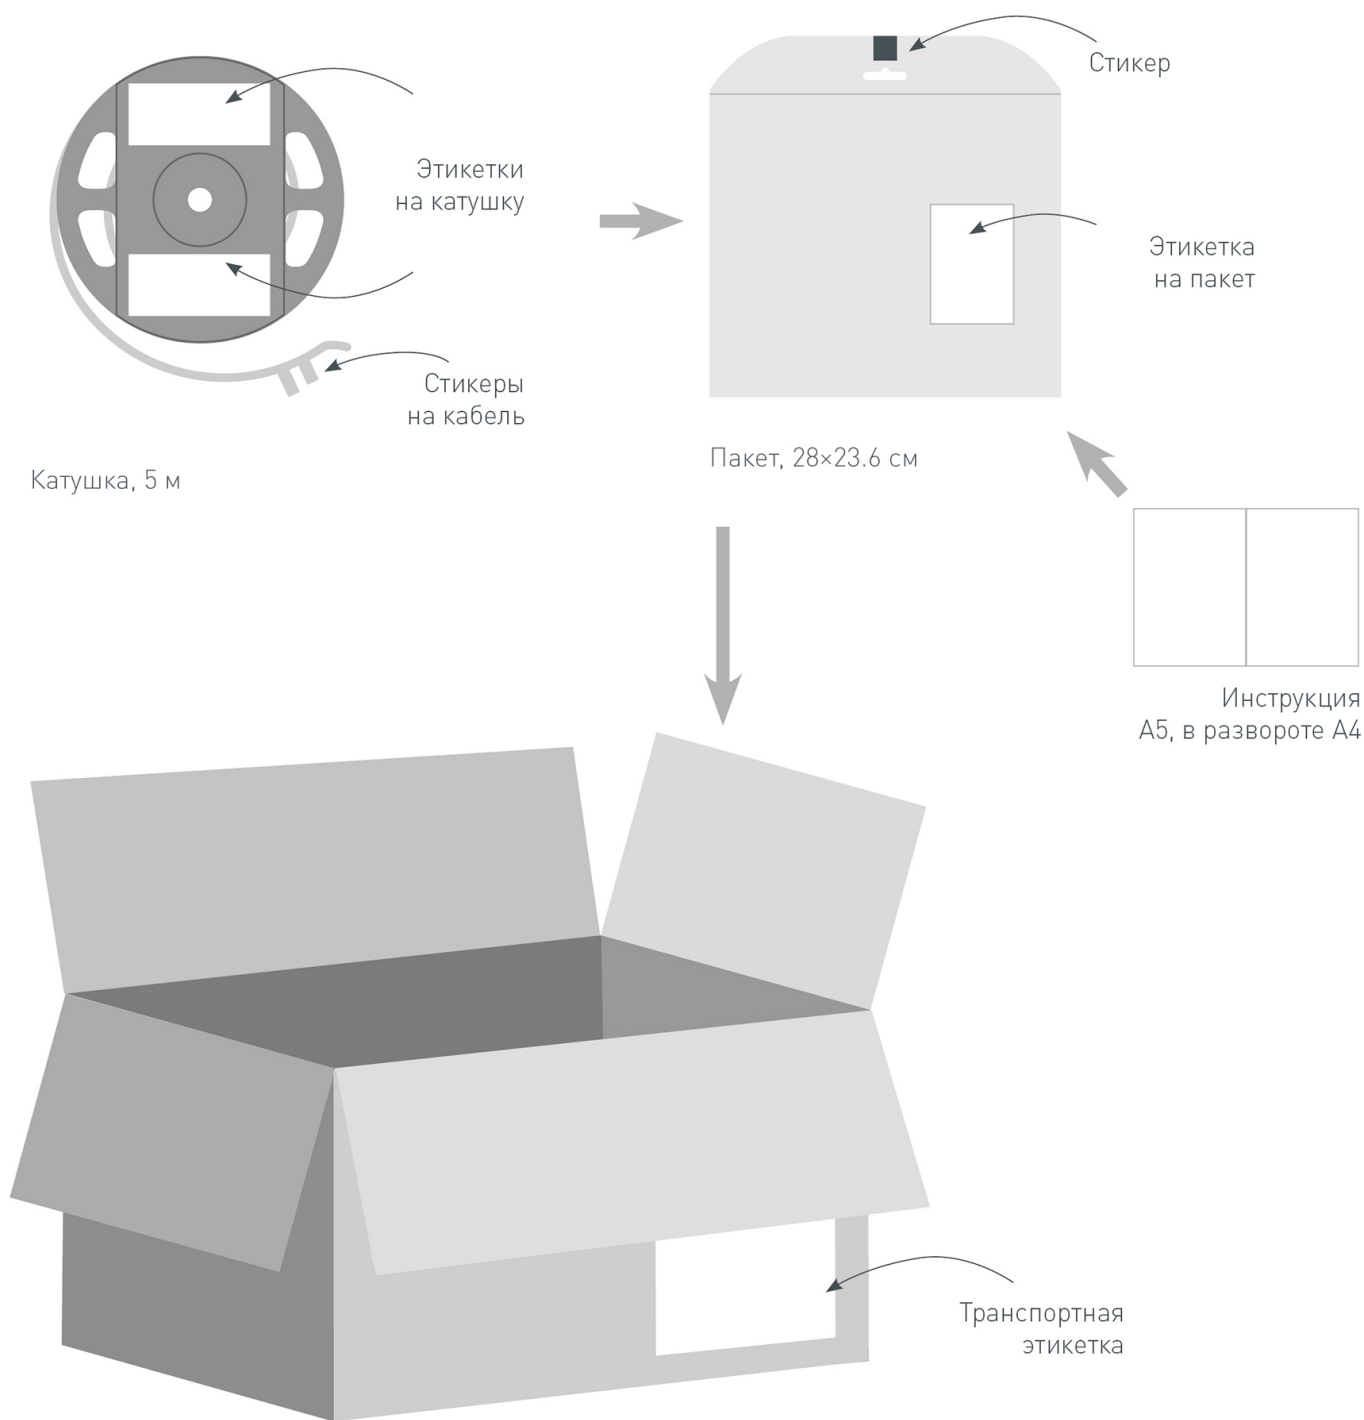

УПАКОВКА

Транспортный короб, 41×41×26 см
50 катушек в коробке