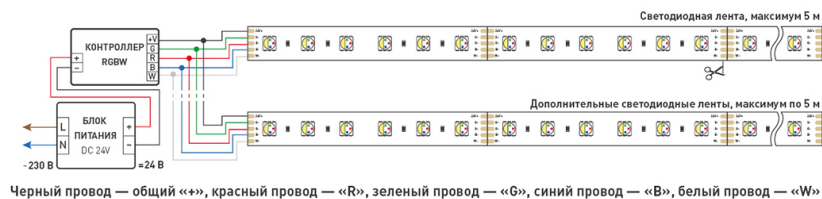

# РЕКОМЕНДАЦИИ ПО ПОДКЛЮЧЕНИЮ И УСТАНОВКЕ

Максимальная длина подключения ленты — 5 м (1 катушка).

Схема 1. Подключение нескольких светодиодных лент с одной стороны.

Схема 2. Подключение нескольких светодиодных лент с двух сторон.  
Рекомендуется использовать для обеспечения равномерного свечения ленты по всей длине.

## КАК СГИБАТЬ ЛЕНТУ

**Правильный изгиб ленты. Минимальный радиус изгиба указан в инструкции к ленте.**