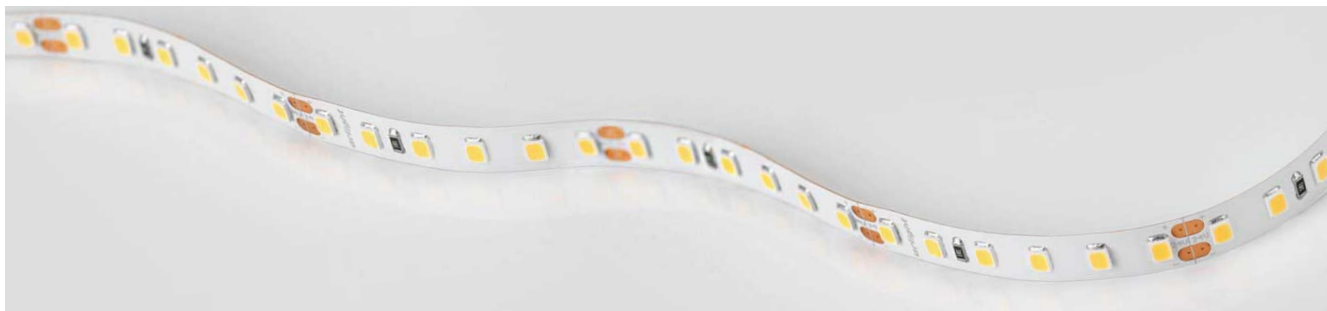

КАК СГИБАТЬ ЛЕНТУ

Правильный изгиб ленты. Минимальный радиус изгиба указан в инструкции к ленте.