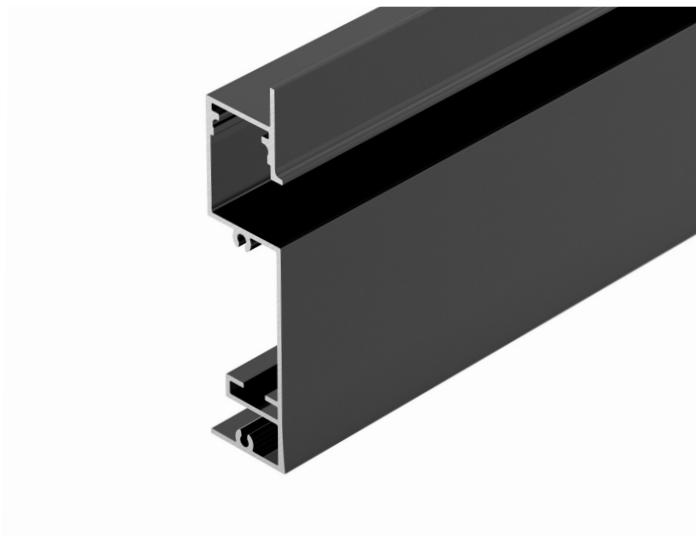

Электронная документация

АЛЮМИНИЕВЫЙ ПРОФИЛЬ

PLINTUS-H73-F-2000 BLACK

ОПИСАНИЕ

- Встраиваемый профиль-плинтус с накладным фланцем для создания эффекта парящей стены, выполненный в черном цвете.
- Экран и заглушки поставляются отдельно.

ПРИМЕНЕНИЕ

- Профиль-плинтус для подсветки пола и стен создает мягкое свечение по периметру помещения, эффект парящей стены или потолка.
- Создание световых линий.
- Для светодиодных лент шириной до 12 мм.

12 мм

Встраиваемый

Черный

ПАРАМЕТРЫ

Артикул	043480
Модель	PLINTUS-H73-F-2000 BLACK
Цвет	 черный
Покрытие	порошковая окраска
Форма (сечение)	с накладным фланцем
Назначение	для плинтуса
Размеры профиля	2000×17.6×72.1 мм
Ширина площадки для лент	12 мм
Рассеиваемая (отводимая) тепловая мощность* на 1 м	32 Вт

* При использовании светодиодных лент и линеек.

ЧЕРТЕЖ

РУКОВОДСТВО ПО МОНТАЖУ ПРОФИЛЯ

Необходимые компоненты:

- 1** / Выведите кабель от блока питания для светодиодной ленты.

- 2** / Выведите кабель от блока питания для светодиодной ленты через отверстие в правой заглушке (V). Установите заглушку (V) с одной стороны профиля (I). Установите на поверхность декоративный материал и приставьте к нему профиль (I), затем зафиксируйте его вместе с профилем (I) на поверхности с помощью клея-герметика.