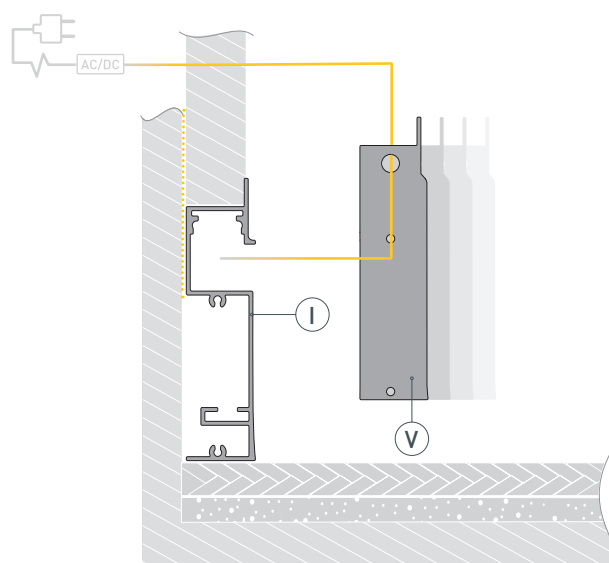

Электронная документация

АЛЮМИНИЕВЫЙ ПРОФИЛЬ

PLINTUS-H73-F-2000 BLACK

ОПИСАНИЕ

- Встраиваемый профиль-плинтус с накладным фланцем для создания эффекта парящей стены, выполненный в черном цвете.
- Экран и заглушки поставляются отдельно.

ПРИМЕНЕНИЕ

- Профиль-плинтус для подсветки пола и стен создает мягкое свечение по периметру помещения, эффект парящей стены или потолка.
- Создание световых линий.
- Для светодиодных лент шириной до 12 мм.

* При использовании светодиодных лент и линеек.

ЧЕРТЕЖ

РУКОВОДСТВО ПО МОНТАЖУ ПРОФИЛЯ

Необходимые компоненты:

- 1** / Выведите кабель от блока питания для светодиодной ленты.

- 2** / Выведите кабель от блока питания для светодиодной ленты через отверстие в правой заглушке (V). Установите заглушку (V) с одной стороны профиля (I). Установите на поверхность декоративный материал и приставьте к нему профиль (I), затем зафиксируйте его вместе с профилем (I) на поверхности с помощью клея-герметика.

- 3** / Обезжирьте поверхность профиля **I** перед установкой светодиодной ленты. Установите светодиодную ленту **III** и подключите ее к кабелю питания, строго соблюдая полярность, обозначенную на плате светодиодной ленты. Максимально допустимая для подключения длина отрезка светодиодной ленты указана в инструкции к светодиодной ленте. Для обеспечения равномерного свечения ленты по всей длине рекомендуется подавать питание на светодиодную ленту с двух сторон.