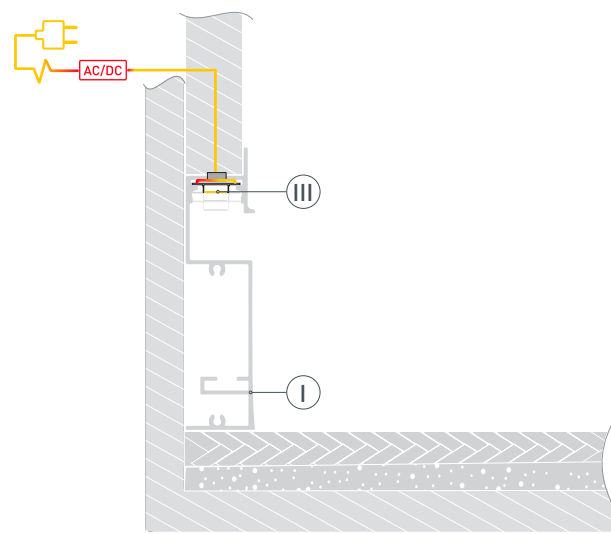

Электронная документация

АЛЮМИНИЕВЫЙ ПРОФИЛЬ

PLINTUS-H73-F-2000 BLACK

ОПИСАНИЕ

- Встраиваемый профиль-плинтус с накладным фланцем для создания эффекта парящей стены, выполненный в черном цвете.
- Экран и заглушки поставляются отдельно.

ПРИМЕНЕНИЕ

- Профиль-плинтус для подсветки пола и стен создает мягкое свечение по периметру помещения, эффект парящей стены или потолка.
- Создание световых линий.
- Для светодиодных лент шириной до 12 мм.

* При использовании светодиодных лент и линеек.

ЧЕРТЕЖ

РУКОВОДСТВО ПО МОНТАЖУ ПРОФИЛЯ

Необходимые компоненты:

- 1** / Выведите кабель от блока питания для светодиодной ленты.

- 2** / Выведите кабель от блока питания для светодиодной ленты через отверстие в правой заглушке (V). Установите заглушку (V) с одной стороны профиля (I). Установите на поверхность декоративный материал и приставьте к нему профиль (I), затем зафиксируйте его вместе с профилем (I) на поверхности с помощью клея-герметика.

- 3** / Обезжирьте поверхность профиля **I** перед установкой светодиодной ленты. Установите светодиодную ленту **III** и подключите ее к кабелю питания, строго соблюдая полярность, обозначенную на плате светодиодной ленты. Максимально допустимая для подключения длина отрезка светодиодной ленты указана в инструкции к светодиодной ленте. Для обеспечения равномерного свечения ленты по всей длине рекомендуется подавать питание на светодиодную ленту с двух сторон.