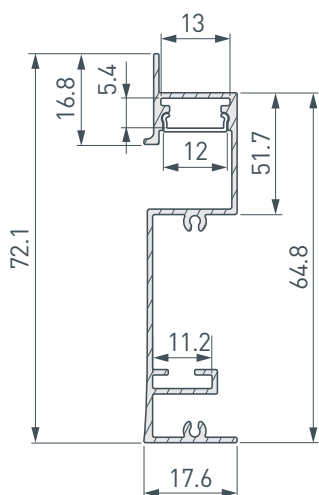

12 мм

Встраиваемый

Черный

ПАРАМЕТРЫ

Артикул	043480
Модель	PLINTUS-H73-F-2000 BLACK
Цвет	 черный
Покрытие	порошковая окраска
Форма (сечение)	с накладным фланцем
Назначение	для плинтуса
Размеры профиля	2000×17.6×72.1 мм
Ширина площадки для лент	12 мм
Рассеиваемая (отводимая) тепловая мощность* на 1 м	32 Вт

* При использовании светодиодных лент и линеек.

ЧЕРТЕЖ

РУКОВОДСТВО ПО МОНТАЖУ ПРОФИЛЯ

Необходимые компоненты:

- 1** / Выведите кабель от блока питания для светодиодной ленты.

- 2** / Выведите кабель от блока питания для светодиодной ленты через отверстие в правой заглушке (V). Установите заглушку (V) с одной стороны профиля (I). Установите на поверхность декоративный материал и приставьте к нему профиль (I), затем зафиксируйте его вместе с профилем (I) на поверхности с помощью клея-герметика.

- 3** / Обезжирьте поверхность профиля **I** перед установкой светодиодной ленты. Установите светодиодную ленту **III** и подключите ее к кабелю питания, строго соблюдая полярность, обозначенную на плате светодиодной ленты. Максимально допустимая для подключения длина отрезка светодиодной ленты указана в инструкции к светодиодной ленте. Для обеспечения равномерного свечения ленты по всей длине рекомендуется подавать питание на светодиодную ленту с двух сторон.