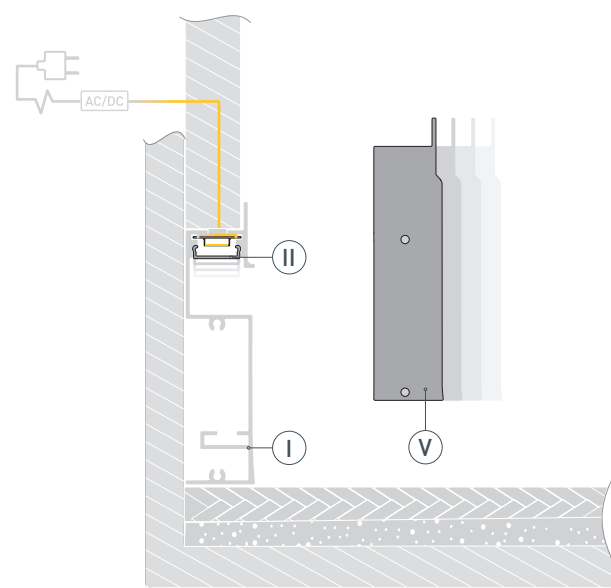

1. **4** / Установите на профиль **I** экран **II** и заглушки **V**.